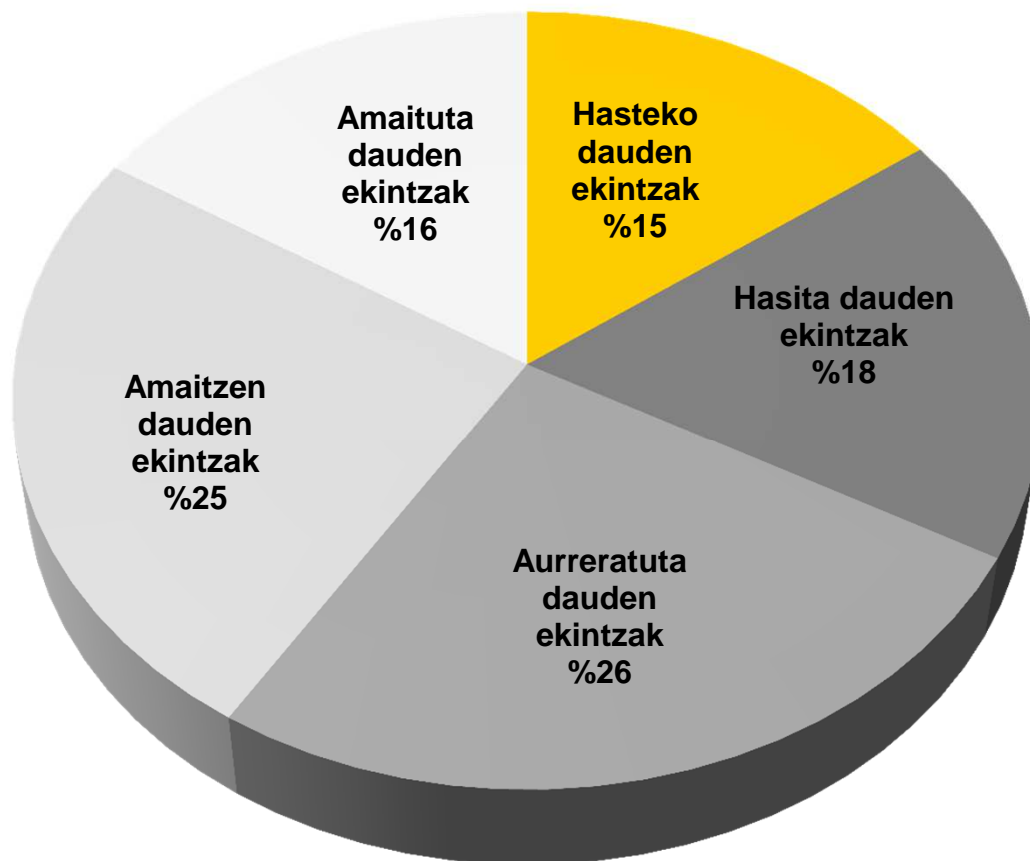

Gure planeko **ekintza kopurua**, antzeko tamaina duten lurraldeko udalerrien batez bestekoarekin alderatuz **antzekoa** da.

Inplikaturik dauden **eragileen kopurua** lurraldeko batez bestekoaren **antzekoa** da.

2014ra arte zenbat gauzatu dugu?

Eta zer adierazten du?

Lortutako gauzatze maila zertxobait baxua da oinarri bezala desiragarria den **helburuko balioa** hartuz. Urte horretan bertan lurraldeko batez besteko balioarekin alderatuz ordea, gauzatze maila **altua** da.

Nola dago momentu honetan gure plana?

Ildo estrategikoen arabera ezarpen-maila

Ezarpen-maila esanguratsua duten ildo estrategikoak

**Bizikidetasuna, justizia
soziala eta berdintasuna**
%60ko ezarpenarekin