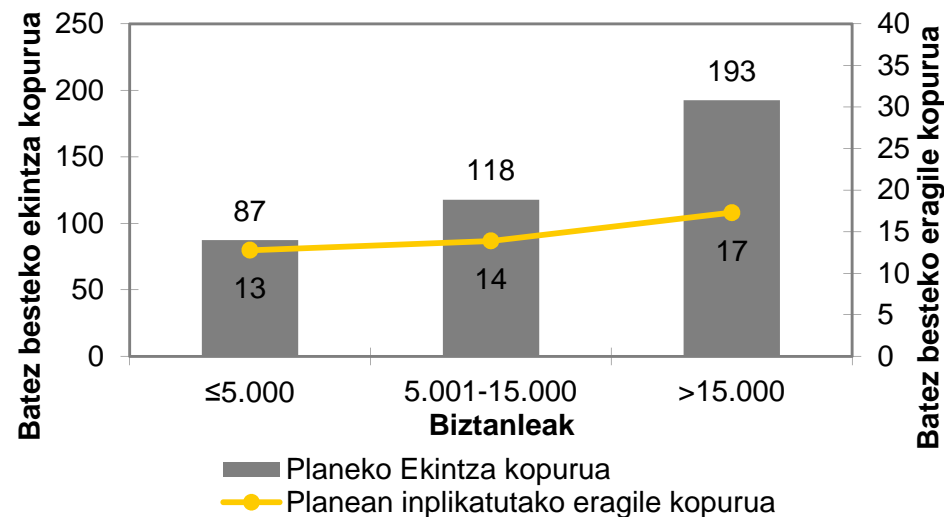

TOKIKO AGENDA 21 TOLOSA EKINTZA PLANA

2014ko EMAITZAK

Gipuzkoako udalerriei
TA21eko ekintza planak
ebaluatzen eta
programatzeko zerbitzua

Laguntza teknikoa: *Enea*

TA21EKO BEHATOKIA
OBSERVATORIO AL 21
GIPUZKOA

Gipuzkoako Foru Aldundia
Ingurumeneko eta Lurralde Antolaketako Departamentua
Departamento de Medio Ambiente y Ordenación del Territorio

Nolakoa da gure udalerriko ekintza plana?

Eta gainontzeko tokiko agenda 21ekin alderatuz?

Gure planeko **ekintza kopurua**, antzeko tamaina duten lurraldeko udalerrien batez bestekoarekin alderatuz **antzekoa** da.

Inplikaturik dauden **eragileen kopurua** lurraldeko batez bestekoaren **antzekoa** da.

2014ra arte zenbat gauzatu dugu?

Eta zer adierazten du?

Lortutako gauzatze maila zertxobait baxua da oinarri bezala desiragarria den **helburuko balioa** hartuz. Urte horretan bertan lurraldeko batez besteko balioarekin alderatuz ordea, gauzatze maila **altua** da.