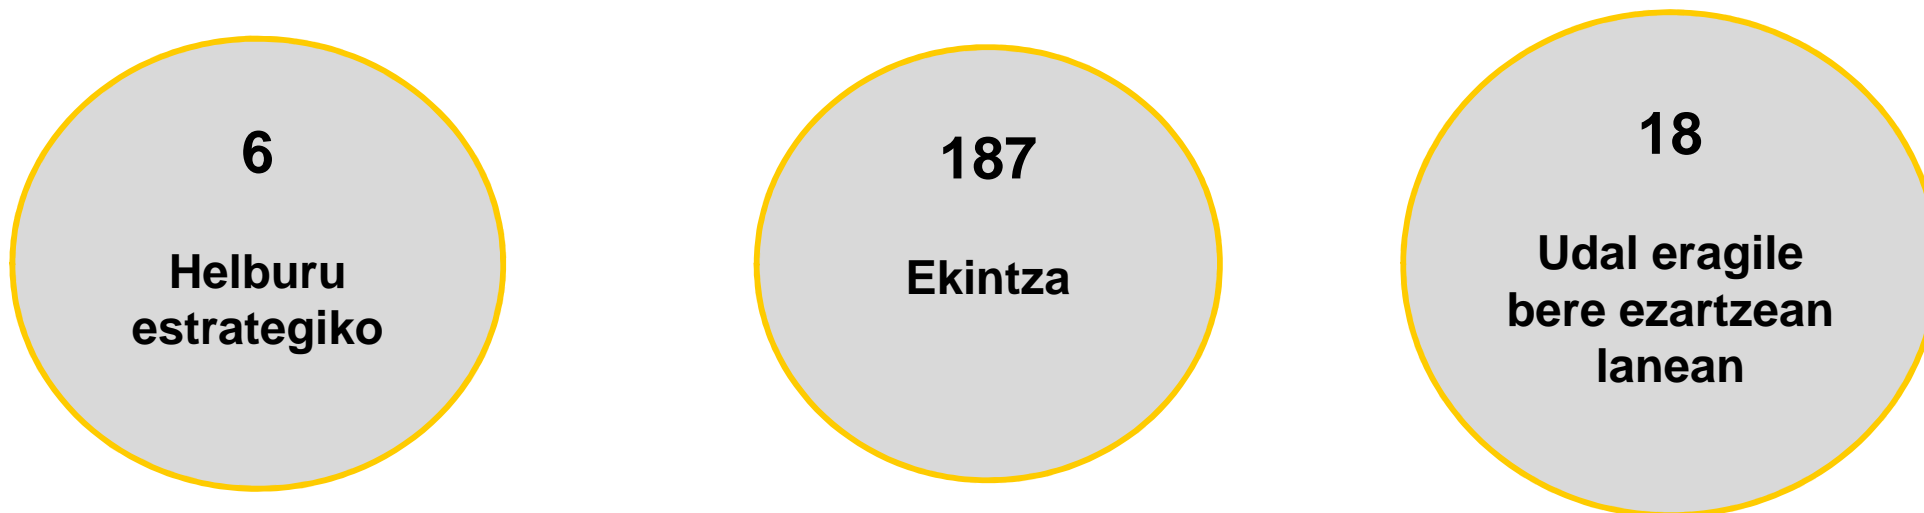

Nolakoa da gure udalerriko ekintza plana?

Eta gainontzeko tokiko agenda 21ekin alderatuz?

Gure planeko **ekintza kopurua**, antzeko tamaina duten lurraldeko udalerrien batez bestekoarekin alderatuz **antzekoa** da.

Inplikaturik dauden **eragileen kopurua** lurraldeko batez bestekoaren **antzekoa** da.