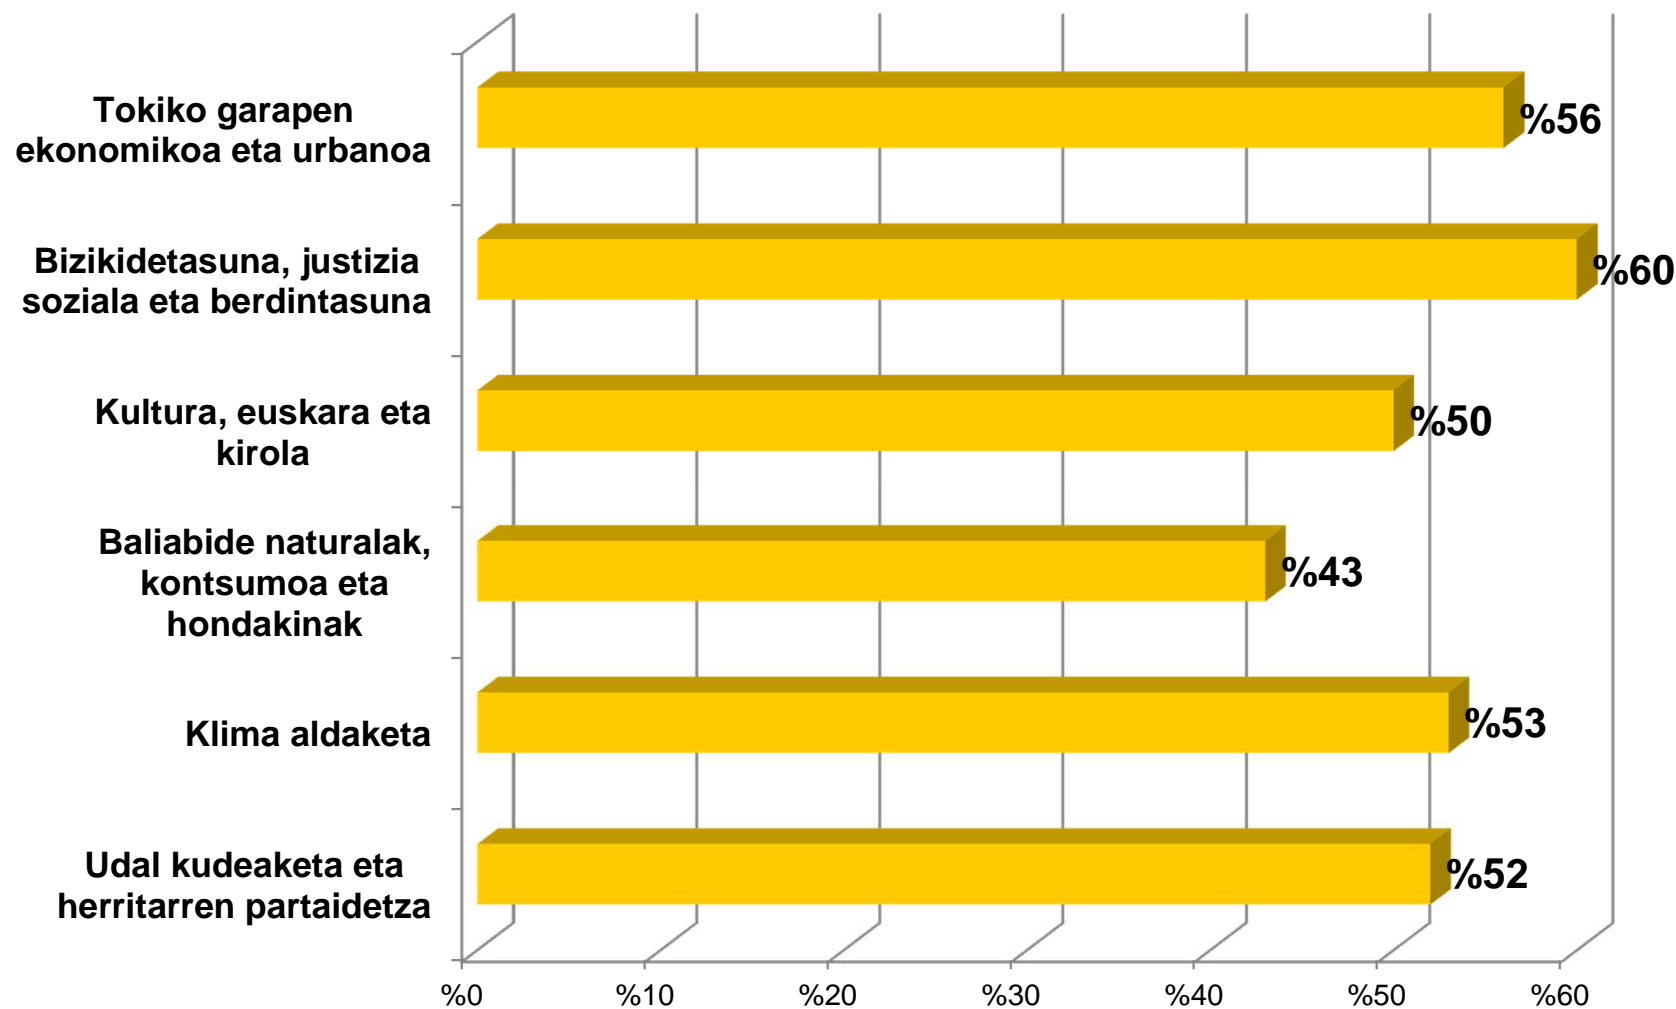

Gure planeko **ekintza kopurua**, antzeko tamaina duten lurraldeko udalerrien batez bestekoarekin alderatuz **antzekoa** da.

Inplikaturik dauden **eragileen kopurua** lurraldeko batez bestekoaren **antzekoa** da.

2014ra arte zenbat gauzatu dugu?

Eta zer adierazten du?

Lortutako gauzatze maila zertxobait baxua da oinarri bezala desiragarria den **helburuko balioa** hartuz. Urte horretan bertan lurraldeko batez besteko balioarekin alderatuz ordea, gauzatze maila **altua** da.

Nola dago momentu honetan gure plana?

Ildo estrategikoen arabera ezarpen-maila

Ezarpen-maila esanguratsua duten ildo estrategikoak

**Bizikidetasuna, justizia
soziala eta berdintasuna**
%60ko ezarpenarekin